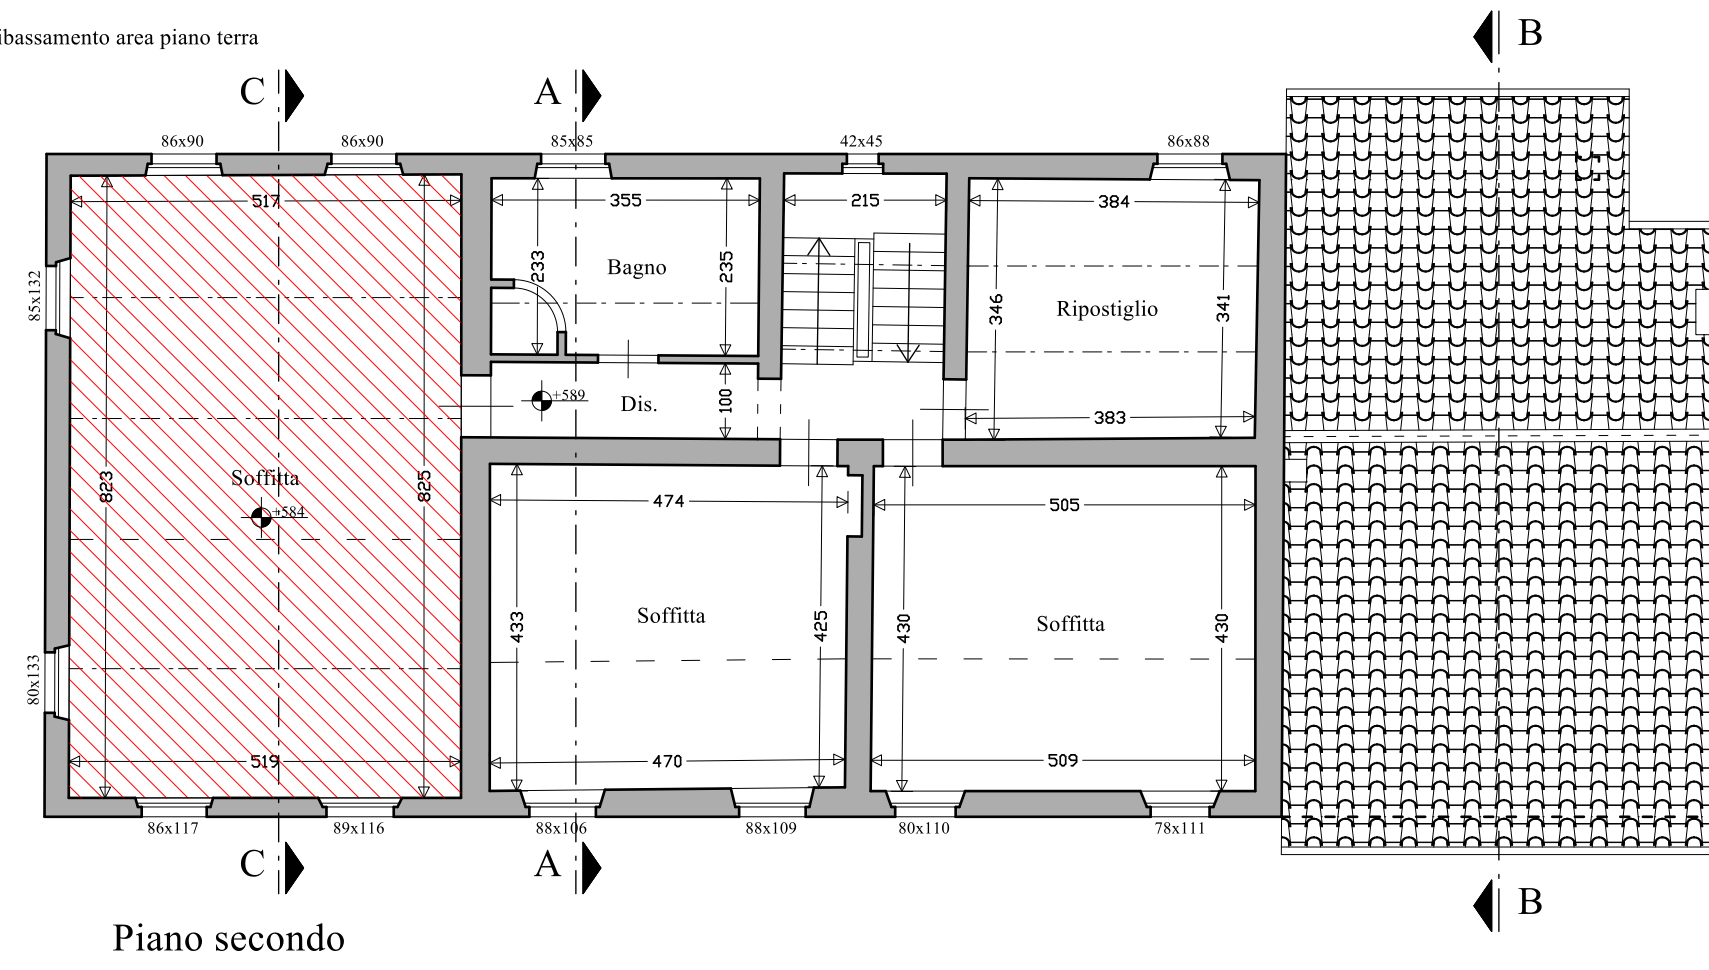

Tavola numero

2

Il tecnico geometra Gino Orsi

Committente: Sig.ri Spencer Martin Richard e Filmer Fenella Vivienne

Legenda:

- Realizzazione massetto + 8 cm
- Realizzazione bagno e lavanderia
- Ribassamento area piano terra

Piano secondo

Piano primo

Piano terra

Sezione C-C

Sezione A-A

Sezione B-B

Prospetto Est

Prospetto Ovest

Prospetto Sud

Prospetto Nord