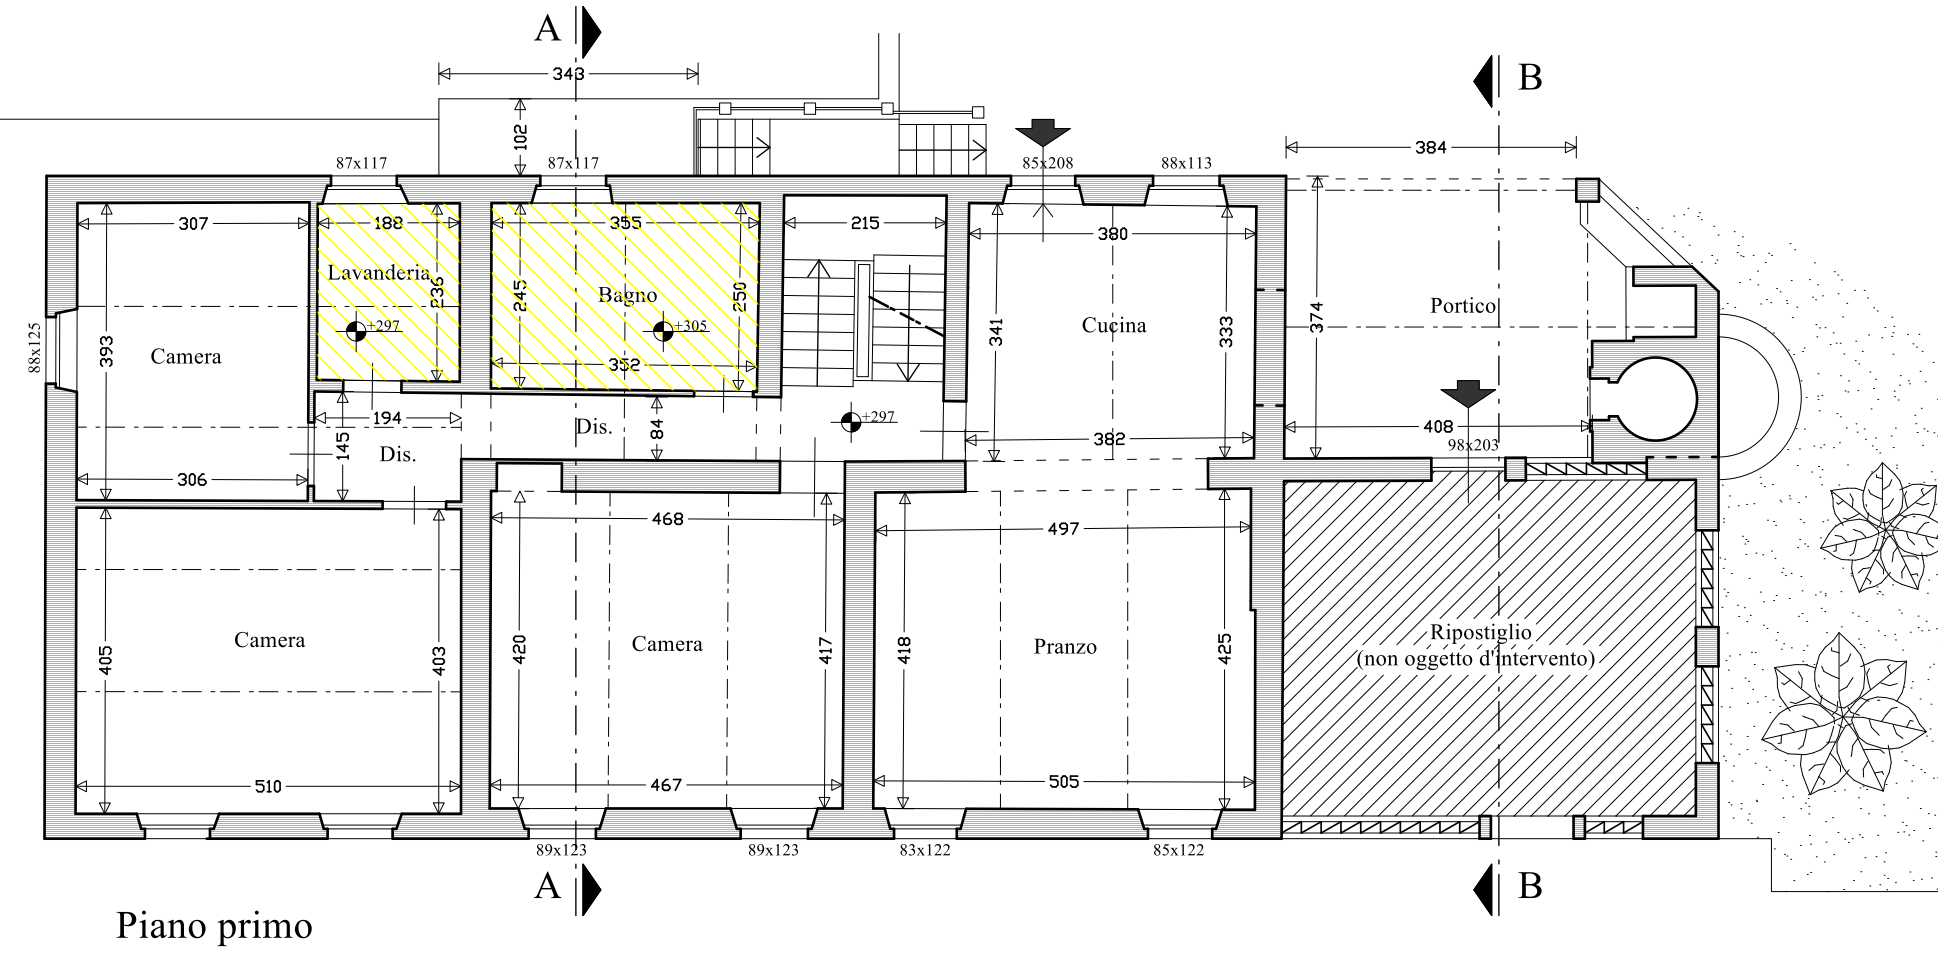

Oggetto: Cila per la realizzazione di modifiche interne
ad un fabbricato per civile abitazione sito in Via Nuova 60, Località
Colle di Compto.

Scala: 1:100 Data: luglio 2022 Rif. int.:

Oggetto: **STATO MODIFICATO**
Piante, prospetti e sezioni

Tavola numero

2

Il tecnico geometra Gino Orsi

Committente: Sig.ri Spencer Martin Richard e Filmer Fenella Vivienne

Legenda:

- Realizzazione massetto + 8 cm
- Realizzazione bagno e lavanderia
- Ribassamento area piano terra

Piano secondo

Piano primo

Piano terra

Sezione C-C

Sezione A-A

Sezione B-B

Prospetto Est

Prospetto Ovest

Prospetto Sud

Prospetto Nord