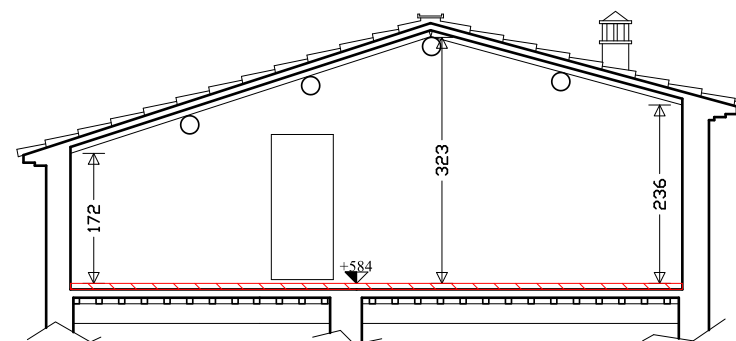

Oggetto: Cila per la realizzazione di modifiche interne
ad un fabbricato per civile abitazione sito in Via Nuova 60, Località
Colle di Compto.

Scala: 1:100 Data: luglio 2022 Rif. int.:

Oggetto: **STATO MODIFICATO**
Piante, prospetti e sezioni

Tavola numero

2

Il tecnico geometra Gino Orsi

Committente: Sig.ri Spencer Martin Richard e Filmer Fenella Vivienne

Legenda:

- Realizzazione massetto + 8 cm
- Realizzazione bagno e lavanderia
- Ribassamento area piano terra

Piano secondo

Piano primo

Piano terra

Sezione C-C

Sezione A-A

Sezione B-B

Prospetto Est

Prospetto Ovest