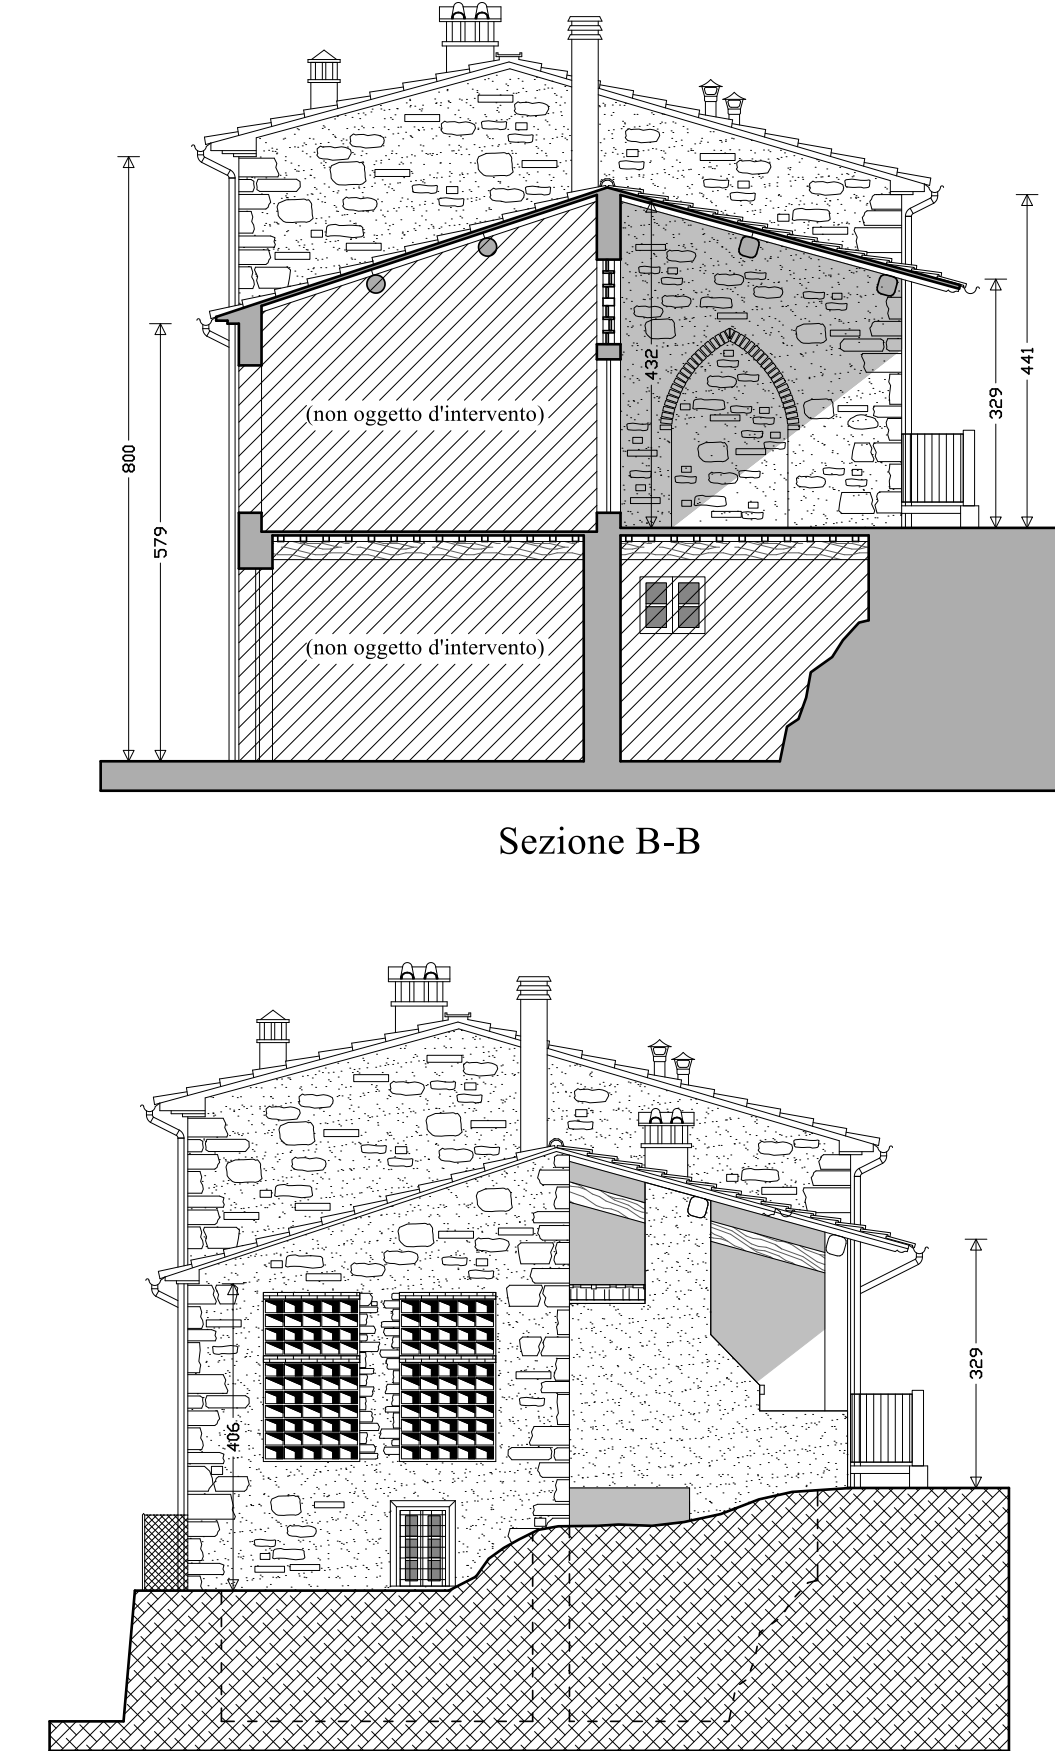

Oggetto: Cila per la realizzazione di modifiche interne
ad un fabbricato per civile abitazione sito in Via Nuova 60, Località
Colle di Compto.

Scala: 1:100 Data: luglio 2022 Rif. int.:

Oggetto: **STATO MODIFICATO**
Piante, prospetti e sezioni

Piano secondo

Piano primo

Piano terra

Sezione C-C

Sezione A-A

Sezione B-B

Prospetto Est

Prospetto Ovest

Prospetto Sud

Prospetto Nord