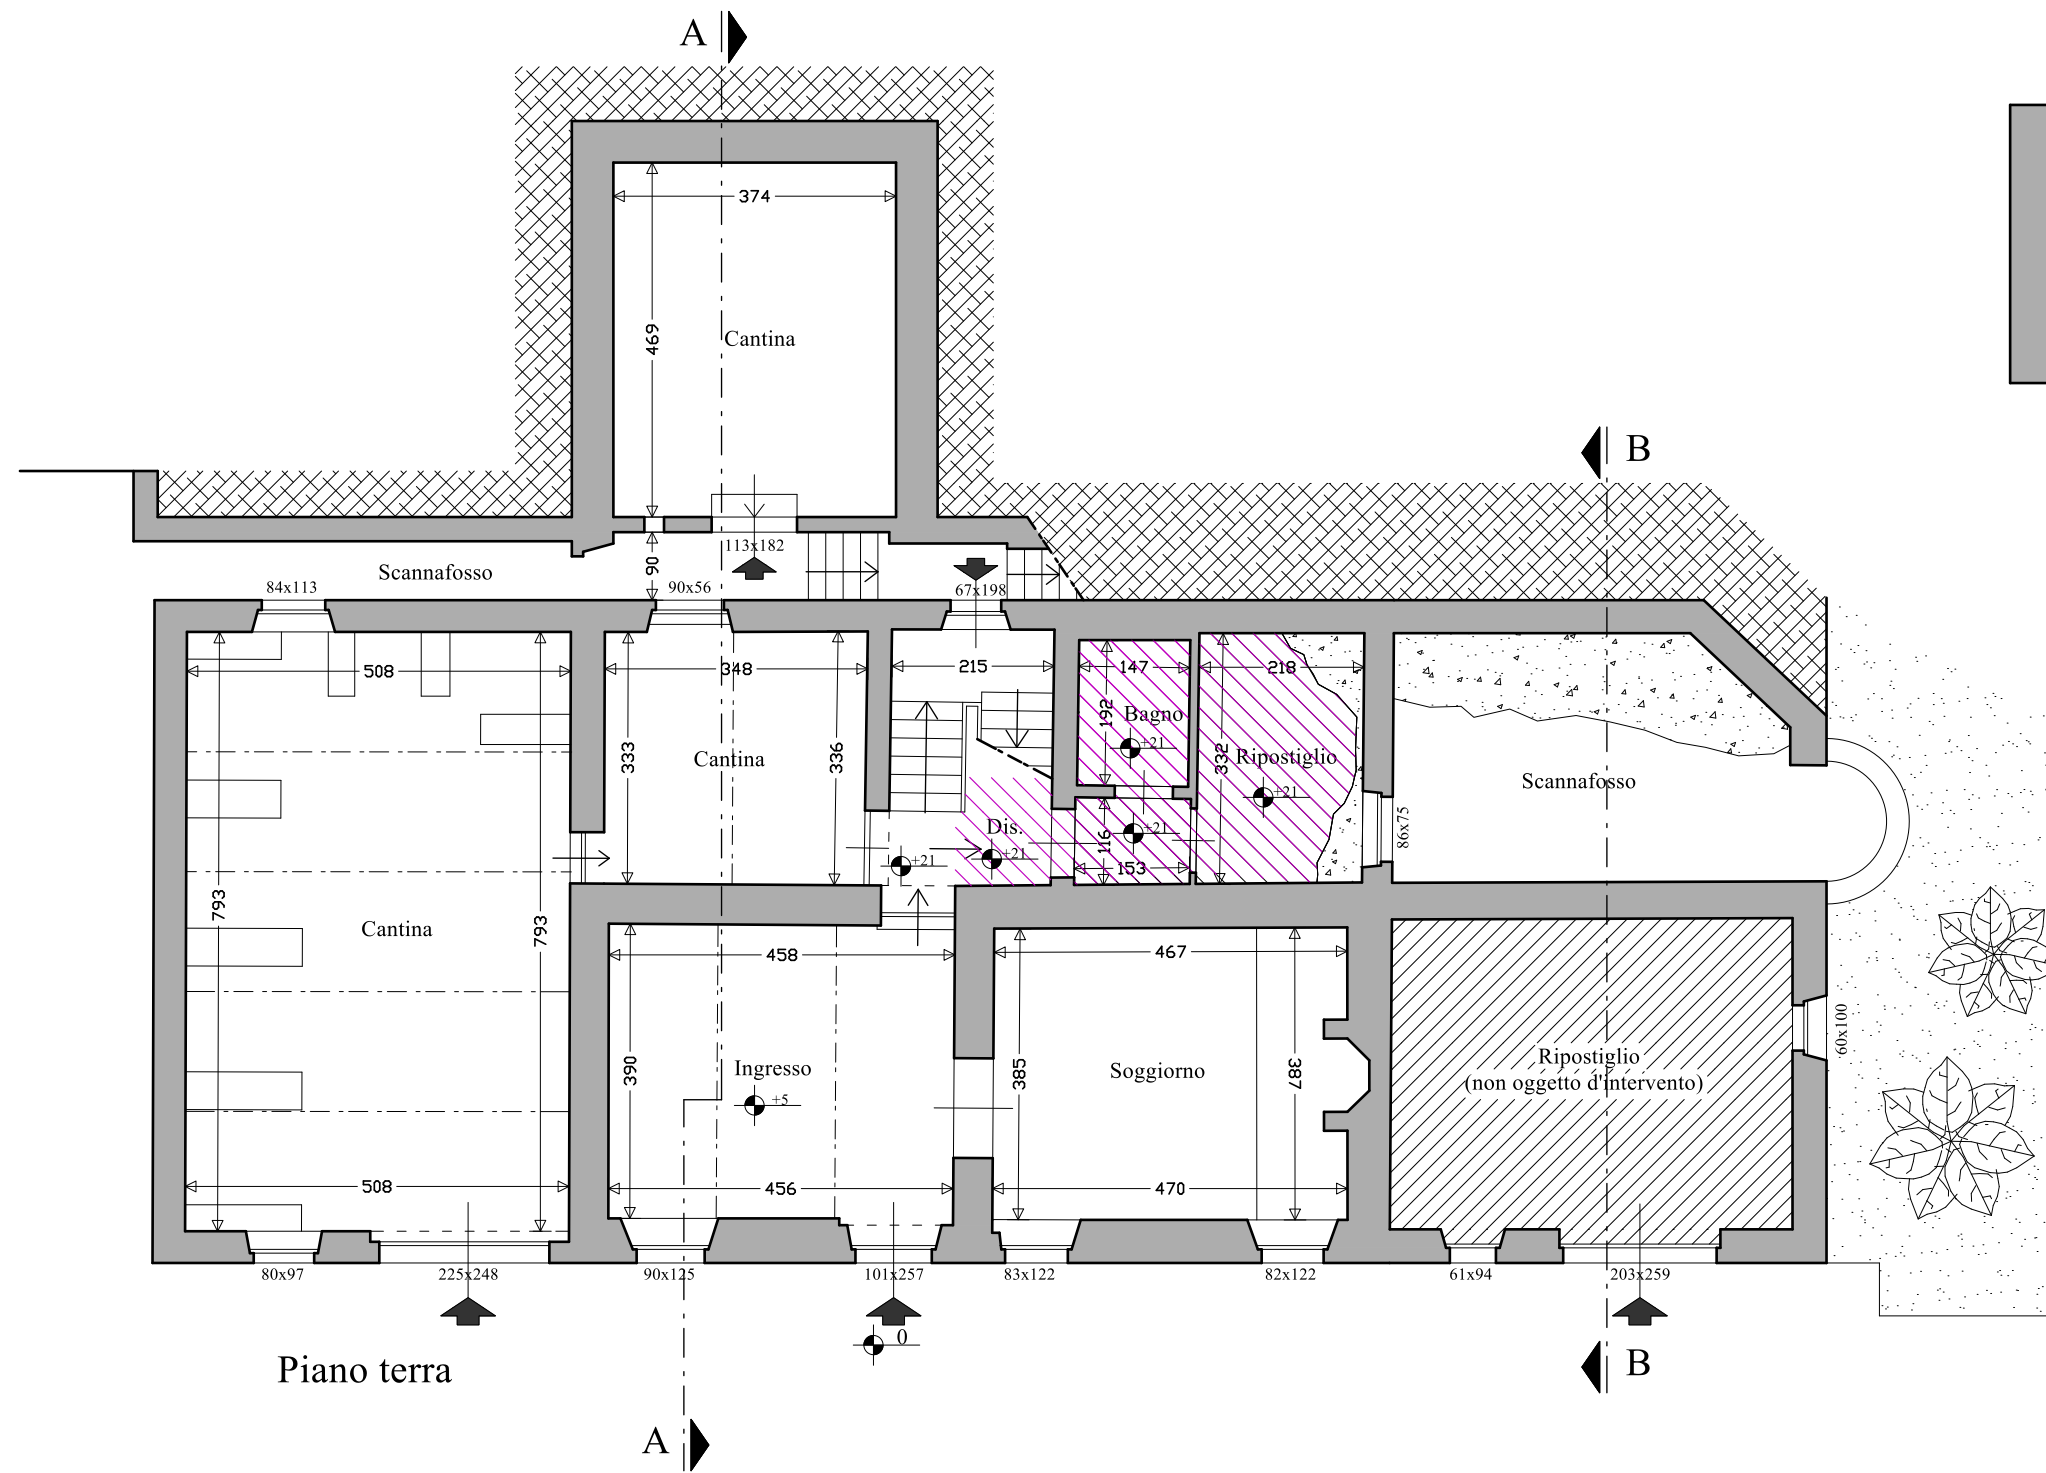

Oggetto: Cila per la realizzazione di modifiche interne
ad un fabbricato per civile abitazione sito in Via Nuova 60, Località
Colle di Compto.

Scala: 1:100 Data: luglio 2022 Rif. int.:

Oggetto: **STATO MODIFICATO**
Piante, prospetti e sezioni

Tavola numero

2

Il tecnico geometra Gino Orsi

Committente: Sig.ri Spencer Martin Richard e Filmer Fenella Vivienne

Legenda:

- Realizzazione massetto + 8 cm
- Realizzazione bagno e lavanderia
- Ribassamento area piano terra

Piano secondo

Piano primo

Piano terra

Sezione C-C

Sezione A-A

Sezione B-B

Prospetto Est

Prospetto Ovest

Prospetto Sud

Prospetto Nord