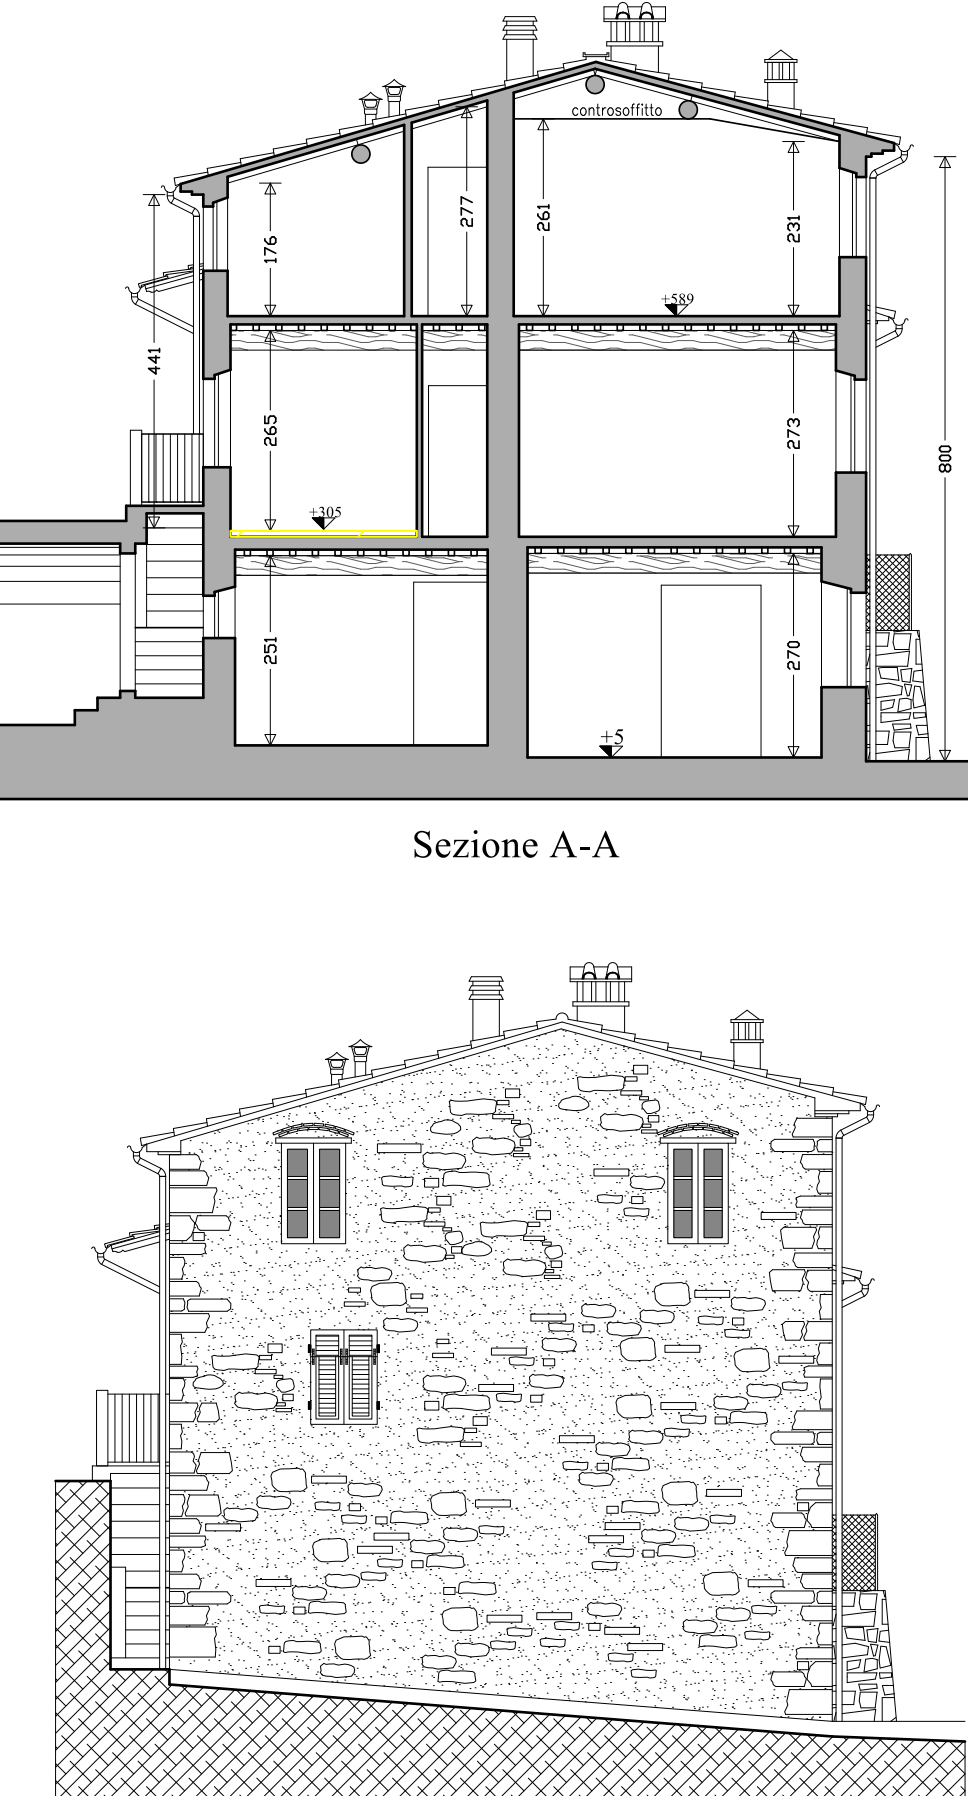

Oggetto: Cila per la realizzazione di modifiche interne
ad un fabbricato per civile abitazione sito in Via Nuova 60, Località
Colle di Compto.

Scala: 1:100 Data: luglio 2022 Rif. int.:

Oggetto: **STATO MODIFICATO**
Piante, prospetti e sezioni

Piano secondo

Piano primo

Piano terra

Sezione C-C

Sezione A-A

Sezione B-B

Prospetto Est

Prospetto Ovest

Prospetto Sud

Prospetto Nord