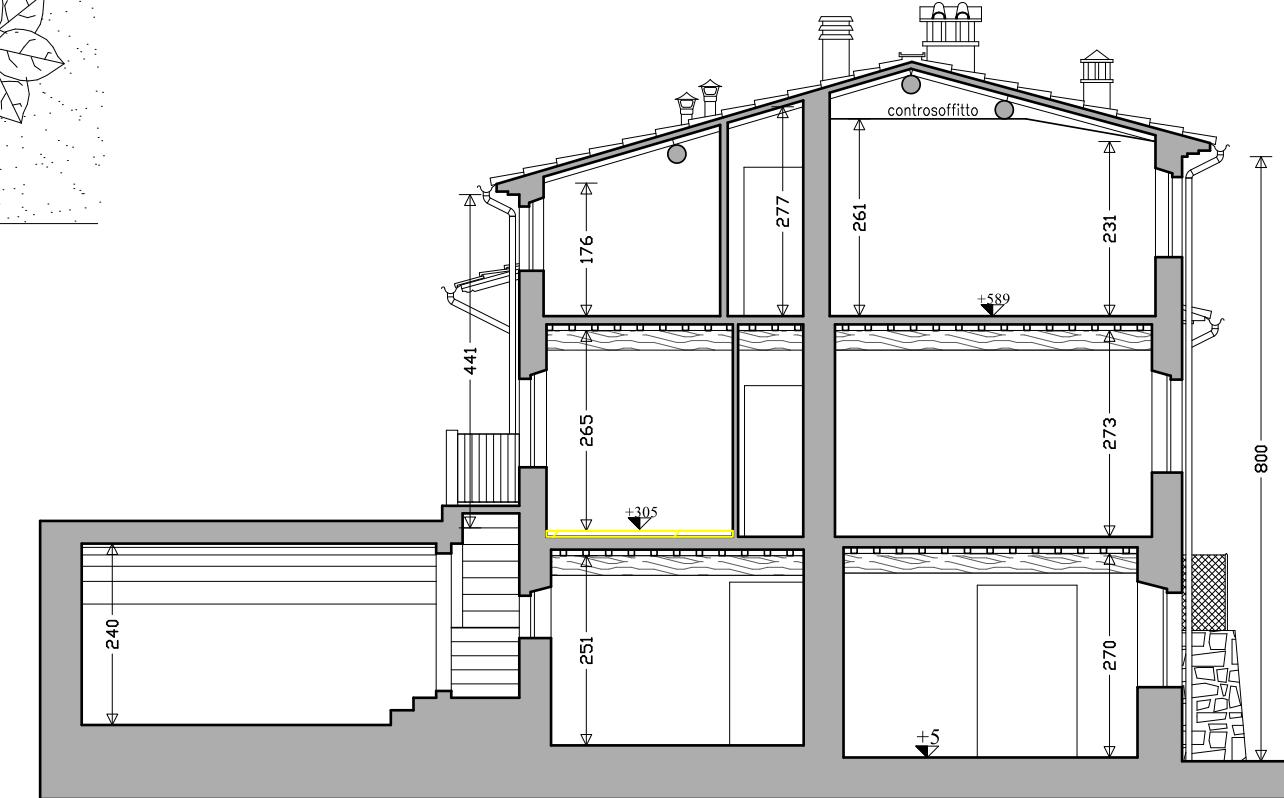

Oggetto: Cila per la realizzazione di modifiche interne
ad un fabbricato per civile abitazione sito in Via Nuova 60, Località
Colle di Compto.

Scala: 1:100 Data: luglio 2022 Rif. int.:

Oggetto: **STATO MODIFICATO**
Piante, prospetti e sezioni

Piano secondo

Piano primo

Piano terra

Sezione C-C

Sezione A-A

Sezione B-B

Prospetto Est

Prospetto Ovest

Prospetto Sud

Prospetto Nord